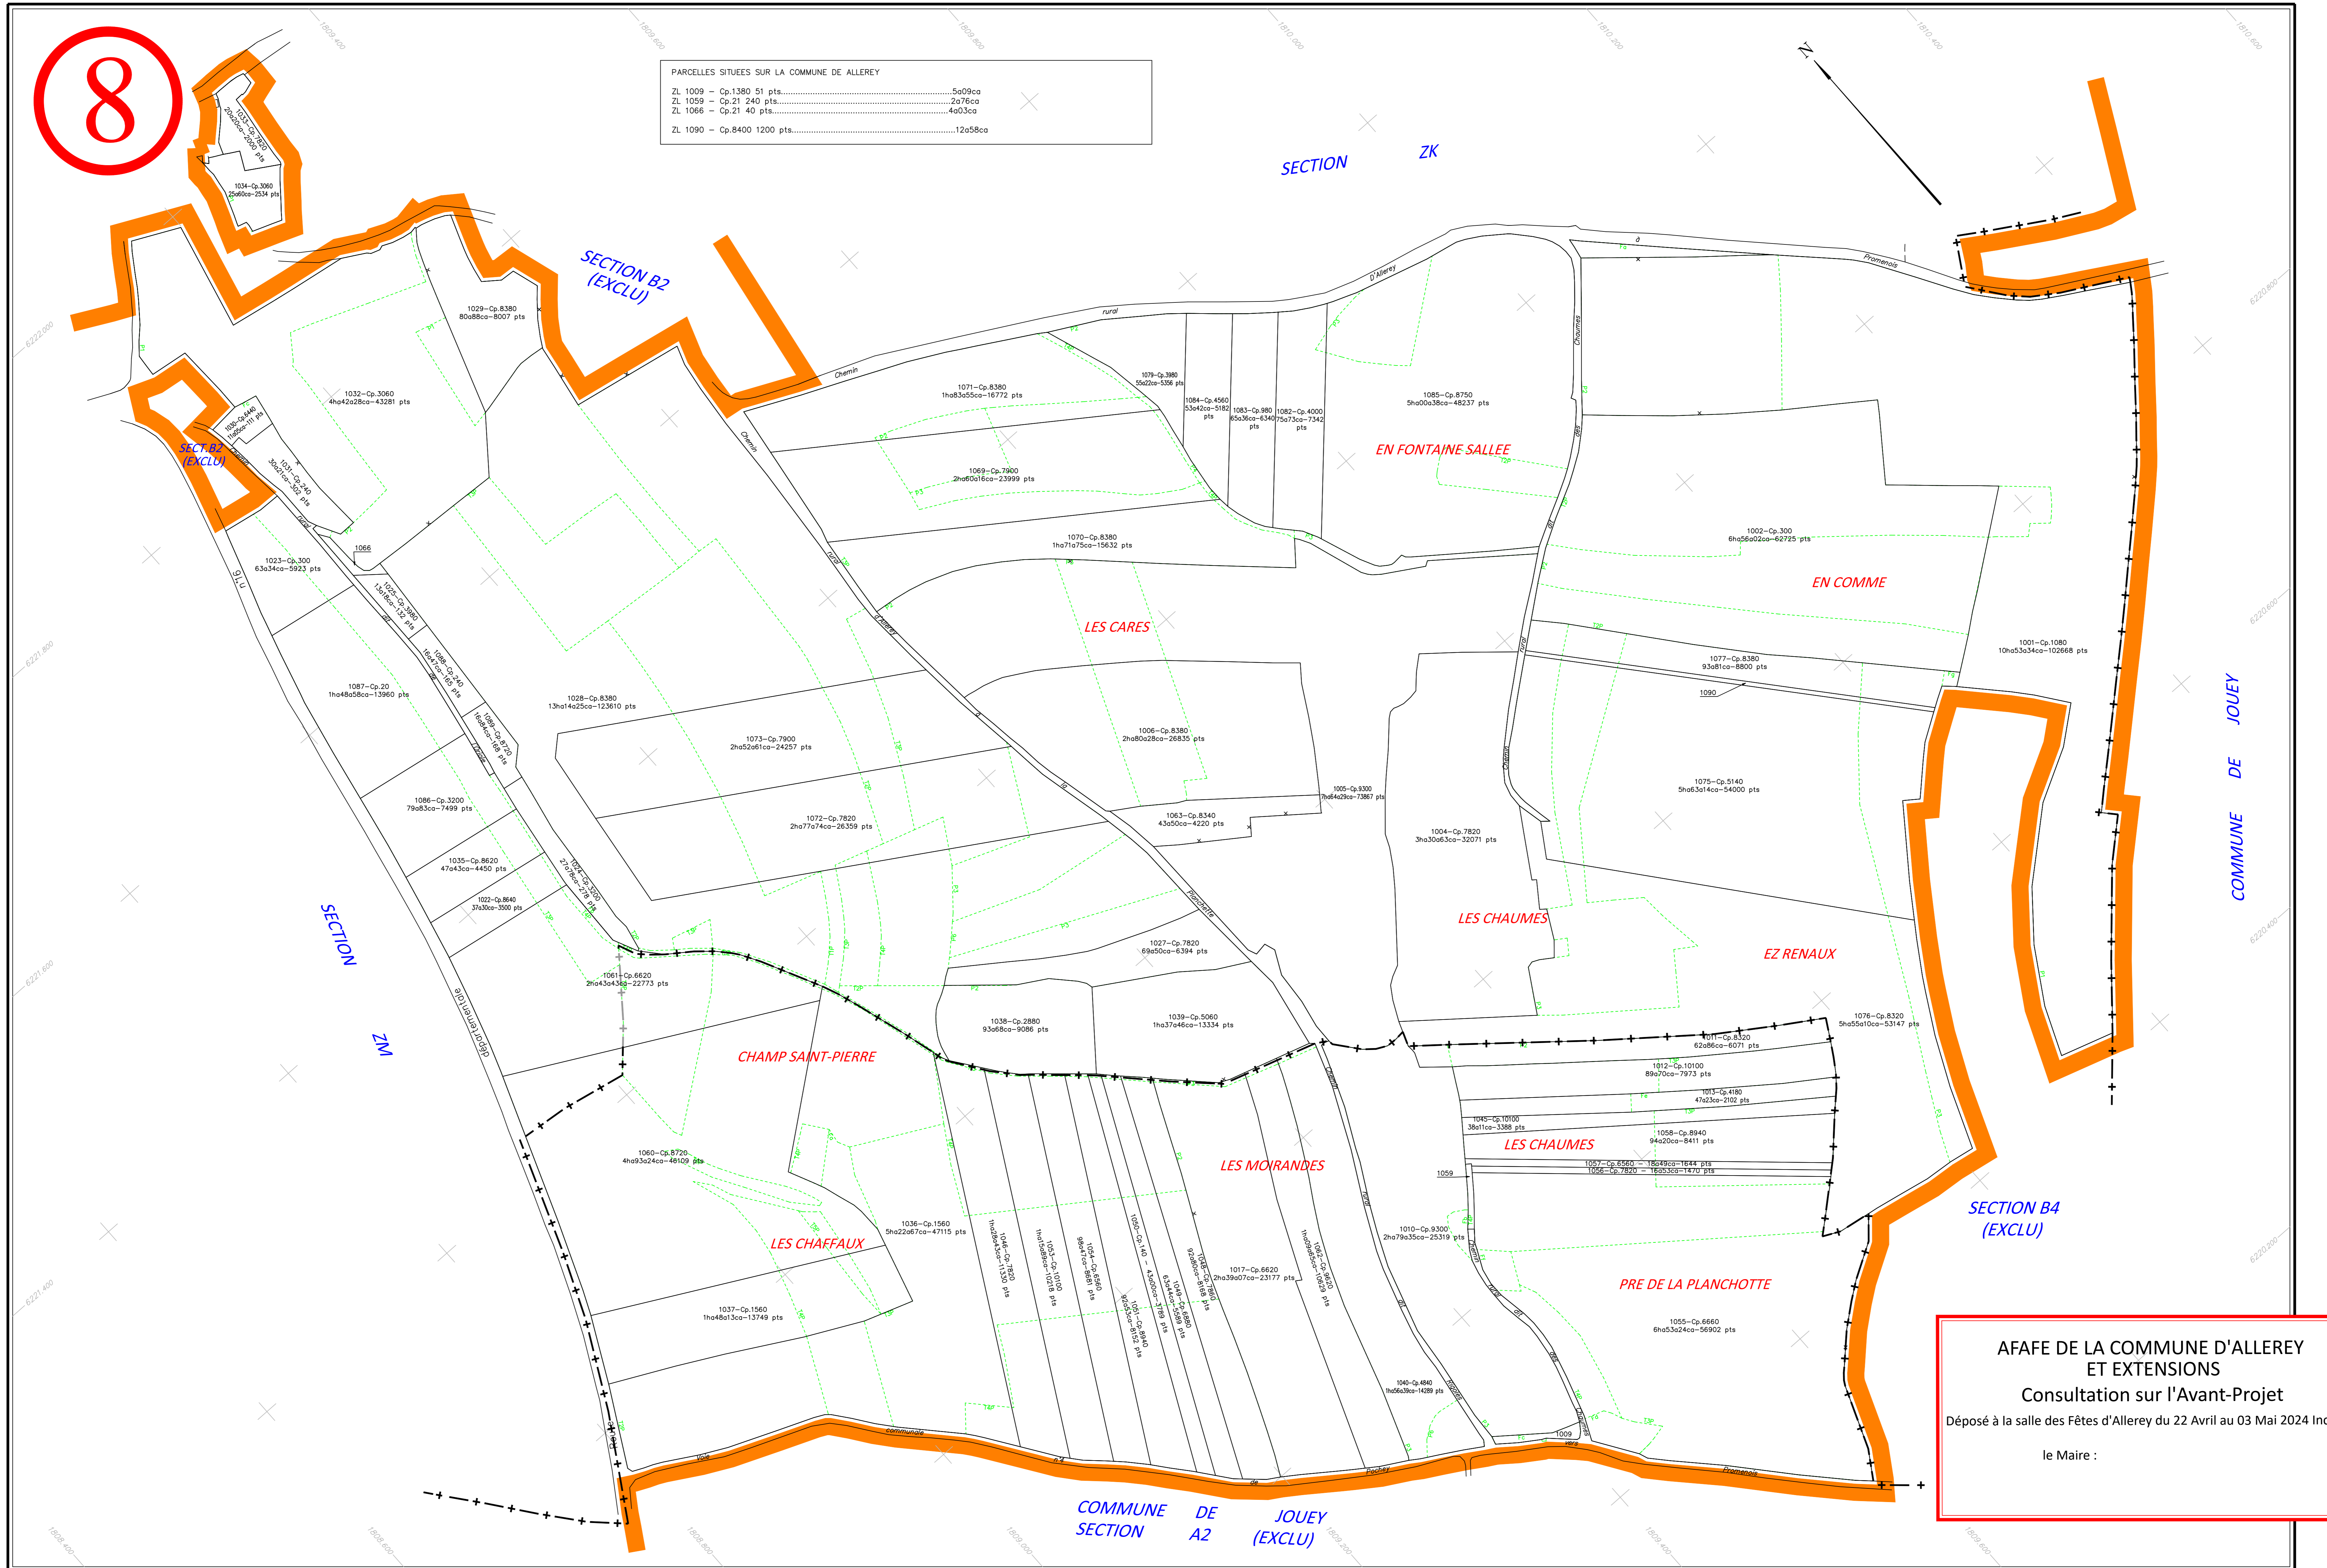

8

PARCELLES SITUÉES SUR LA COMMUNE DE ALLEREY

ZL 1009 - Cp.1380 51 pts.....	5a09ca
ZL 1059 - Cp.21 240 pts.....	2a76ca
ZL 1066 - Cp.21 40 pts.....	4a03ca
ZL 1090 - Cp.8400 1200 pts.....	12a58ca

**AFAFE DE LA COMMUNE D'ALLEREY
ET EXTENSIONS**
Consultation sur l'Avant-Projet
Déposé à la salle des Fêtes d'Allerey du 22 Avril au 03 Mai 2024 Inklus
le Maire :