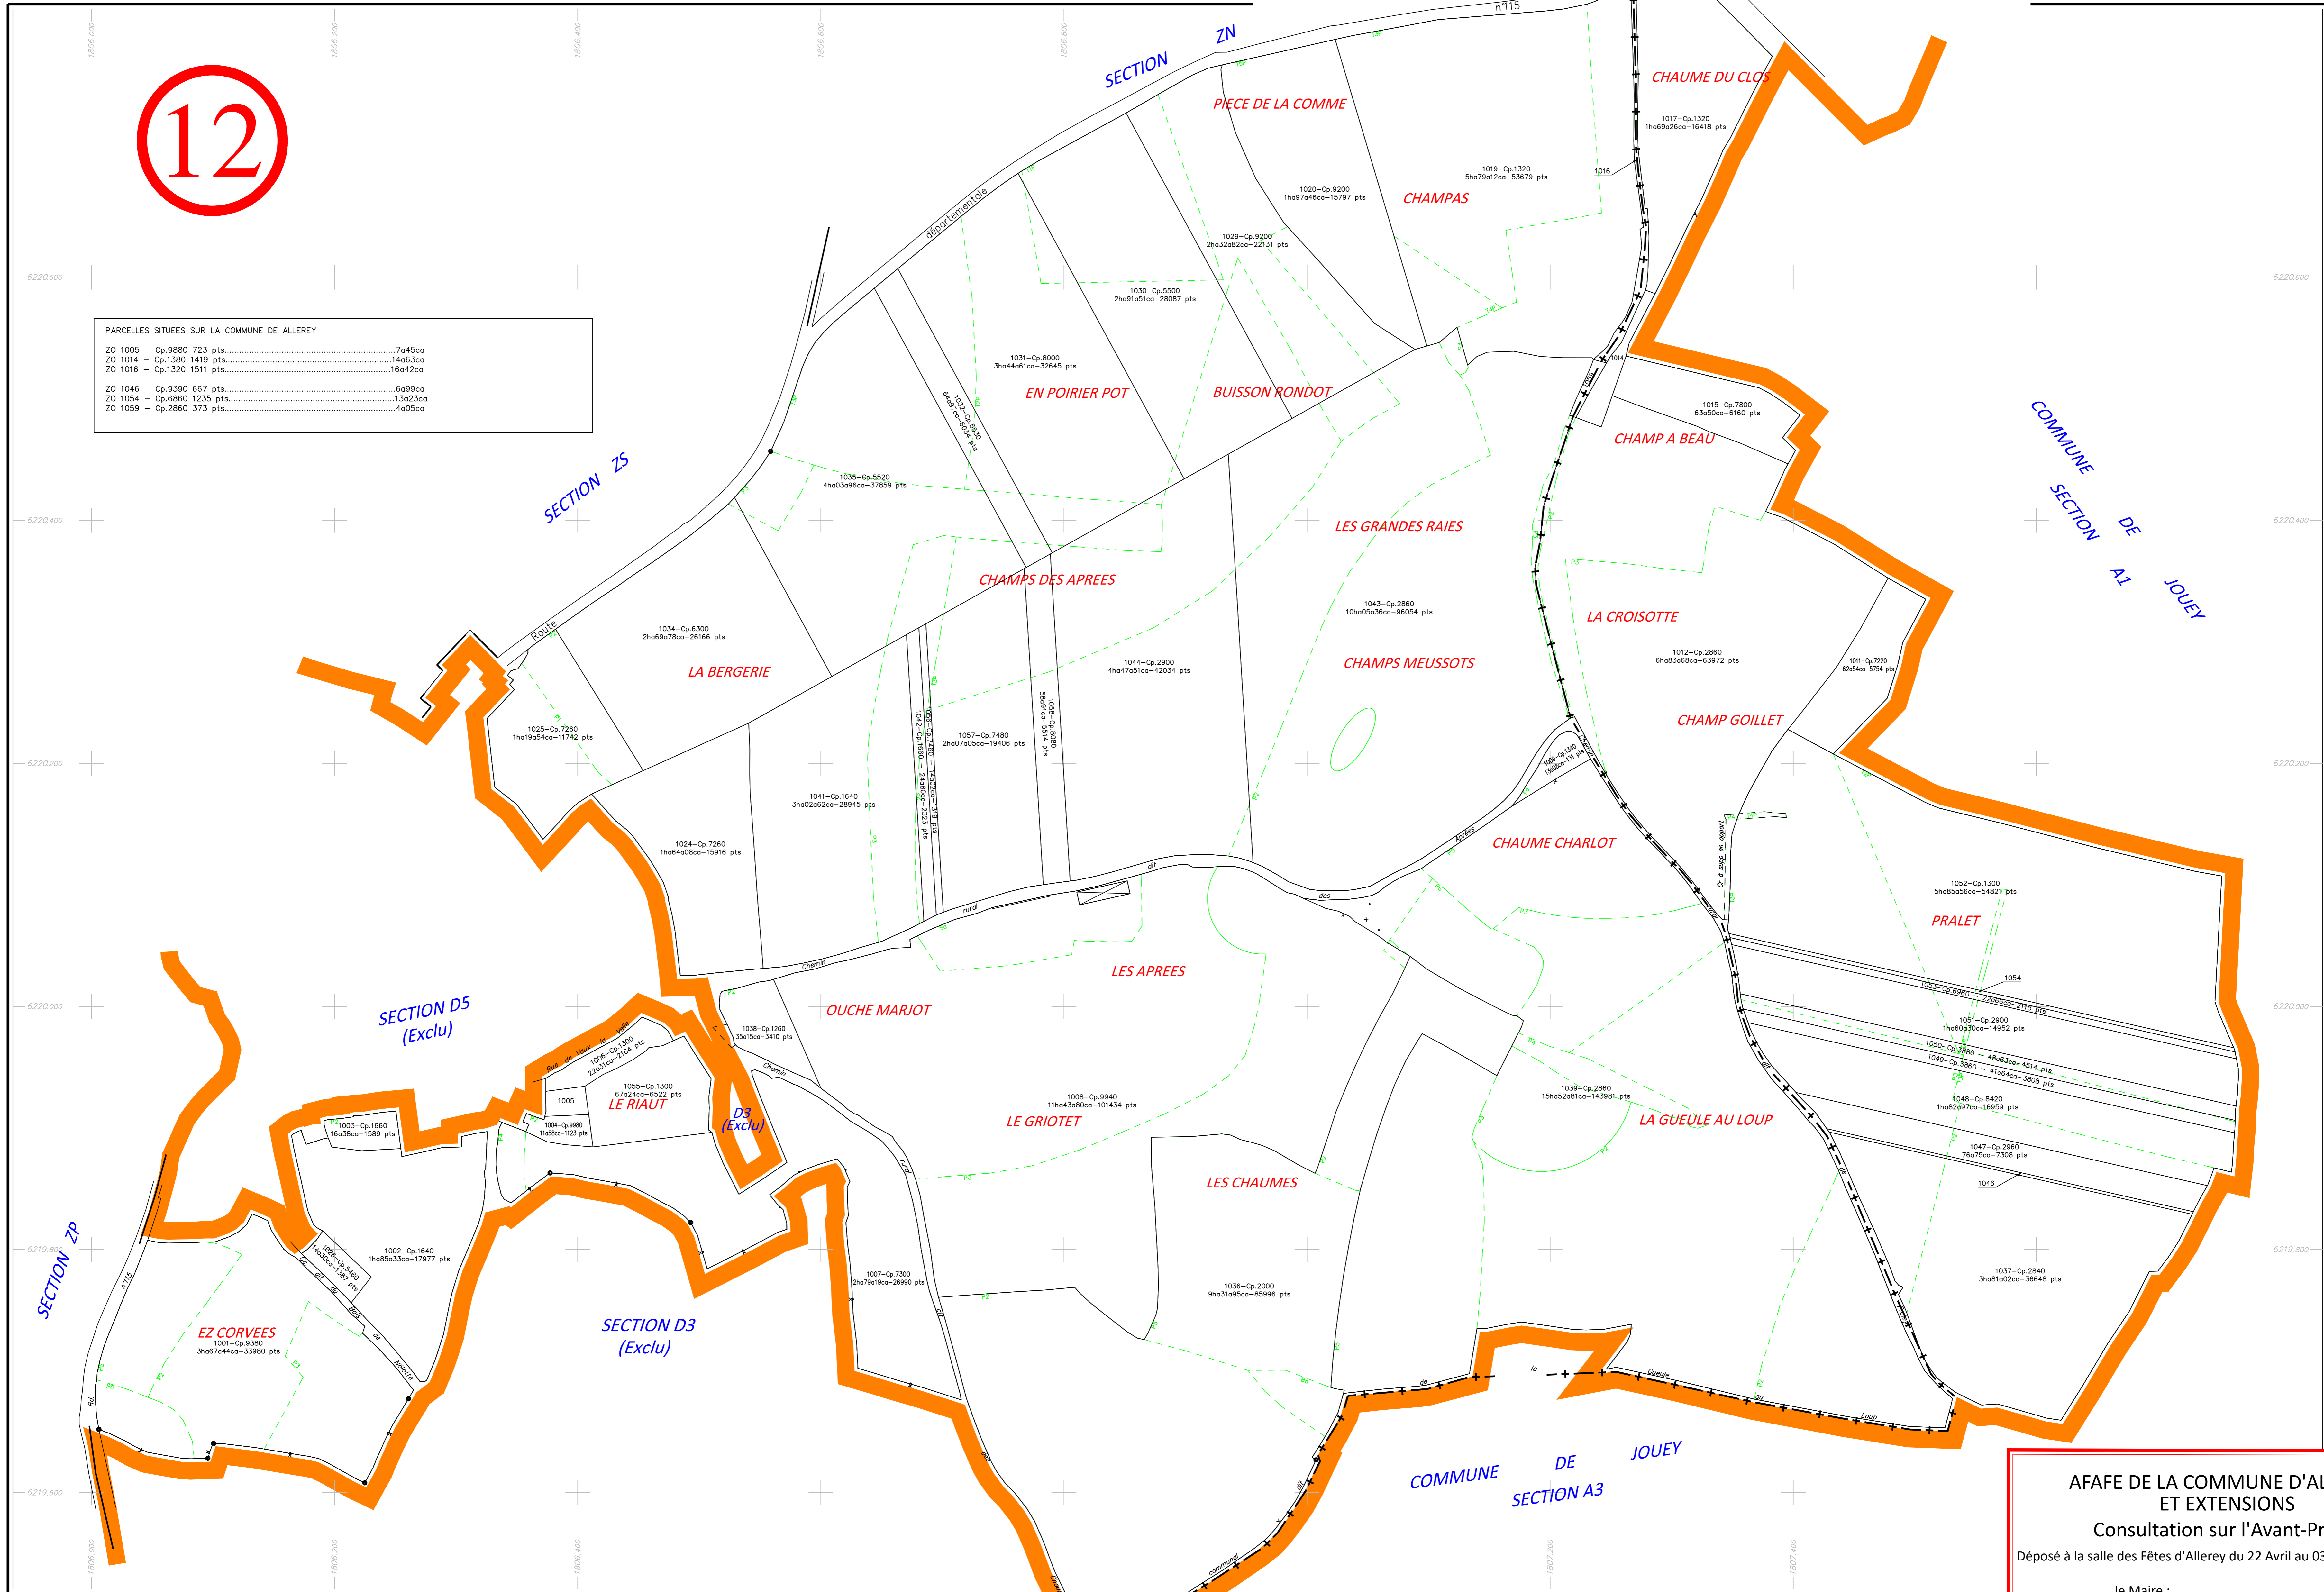

12

PARCELLES SITUÉES SUR LA COMMUNE DE ALLEREY	
ZO 1005 - Cp.9880 723 pts.....	7a45ca
ZO 1014 - Cp.1380 1419 pts.....	14a63ca
ZO 1016 - Cp.1320 1511 pts.....	16a42ca
ZO 1046 - Cp.9390 667 pts.....	6a99ca
ZO 1054 - Cp.6860 1235 pts.....	13a23ca
ZO 1059 - Cp.2860 373 pts.....	4a05ca

**AFAFE DE LA COMMUNE D'ALLEREY  
ET EXTENSIONS**  
Consultation sur l'Avant-Projet  
Déposé à la salle des Fêtes d'Allerey du 22 Avril au 03 Mai 2024 Inklus  
le Maire :