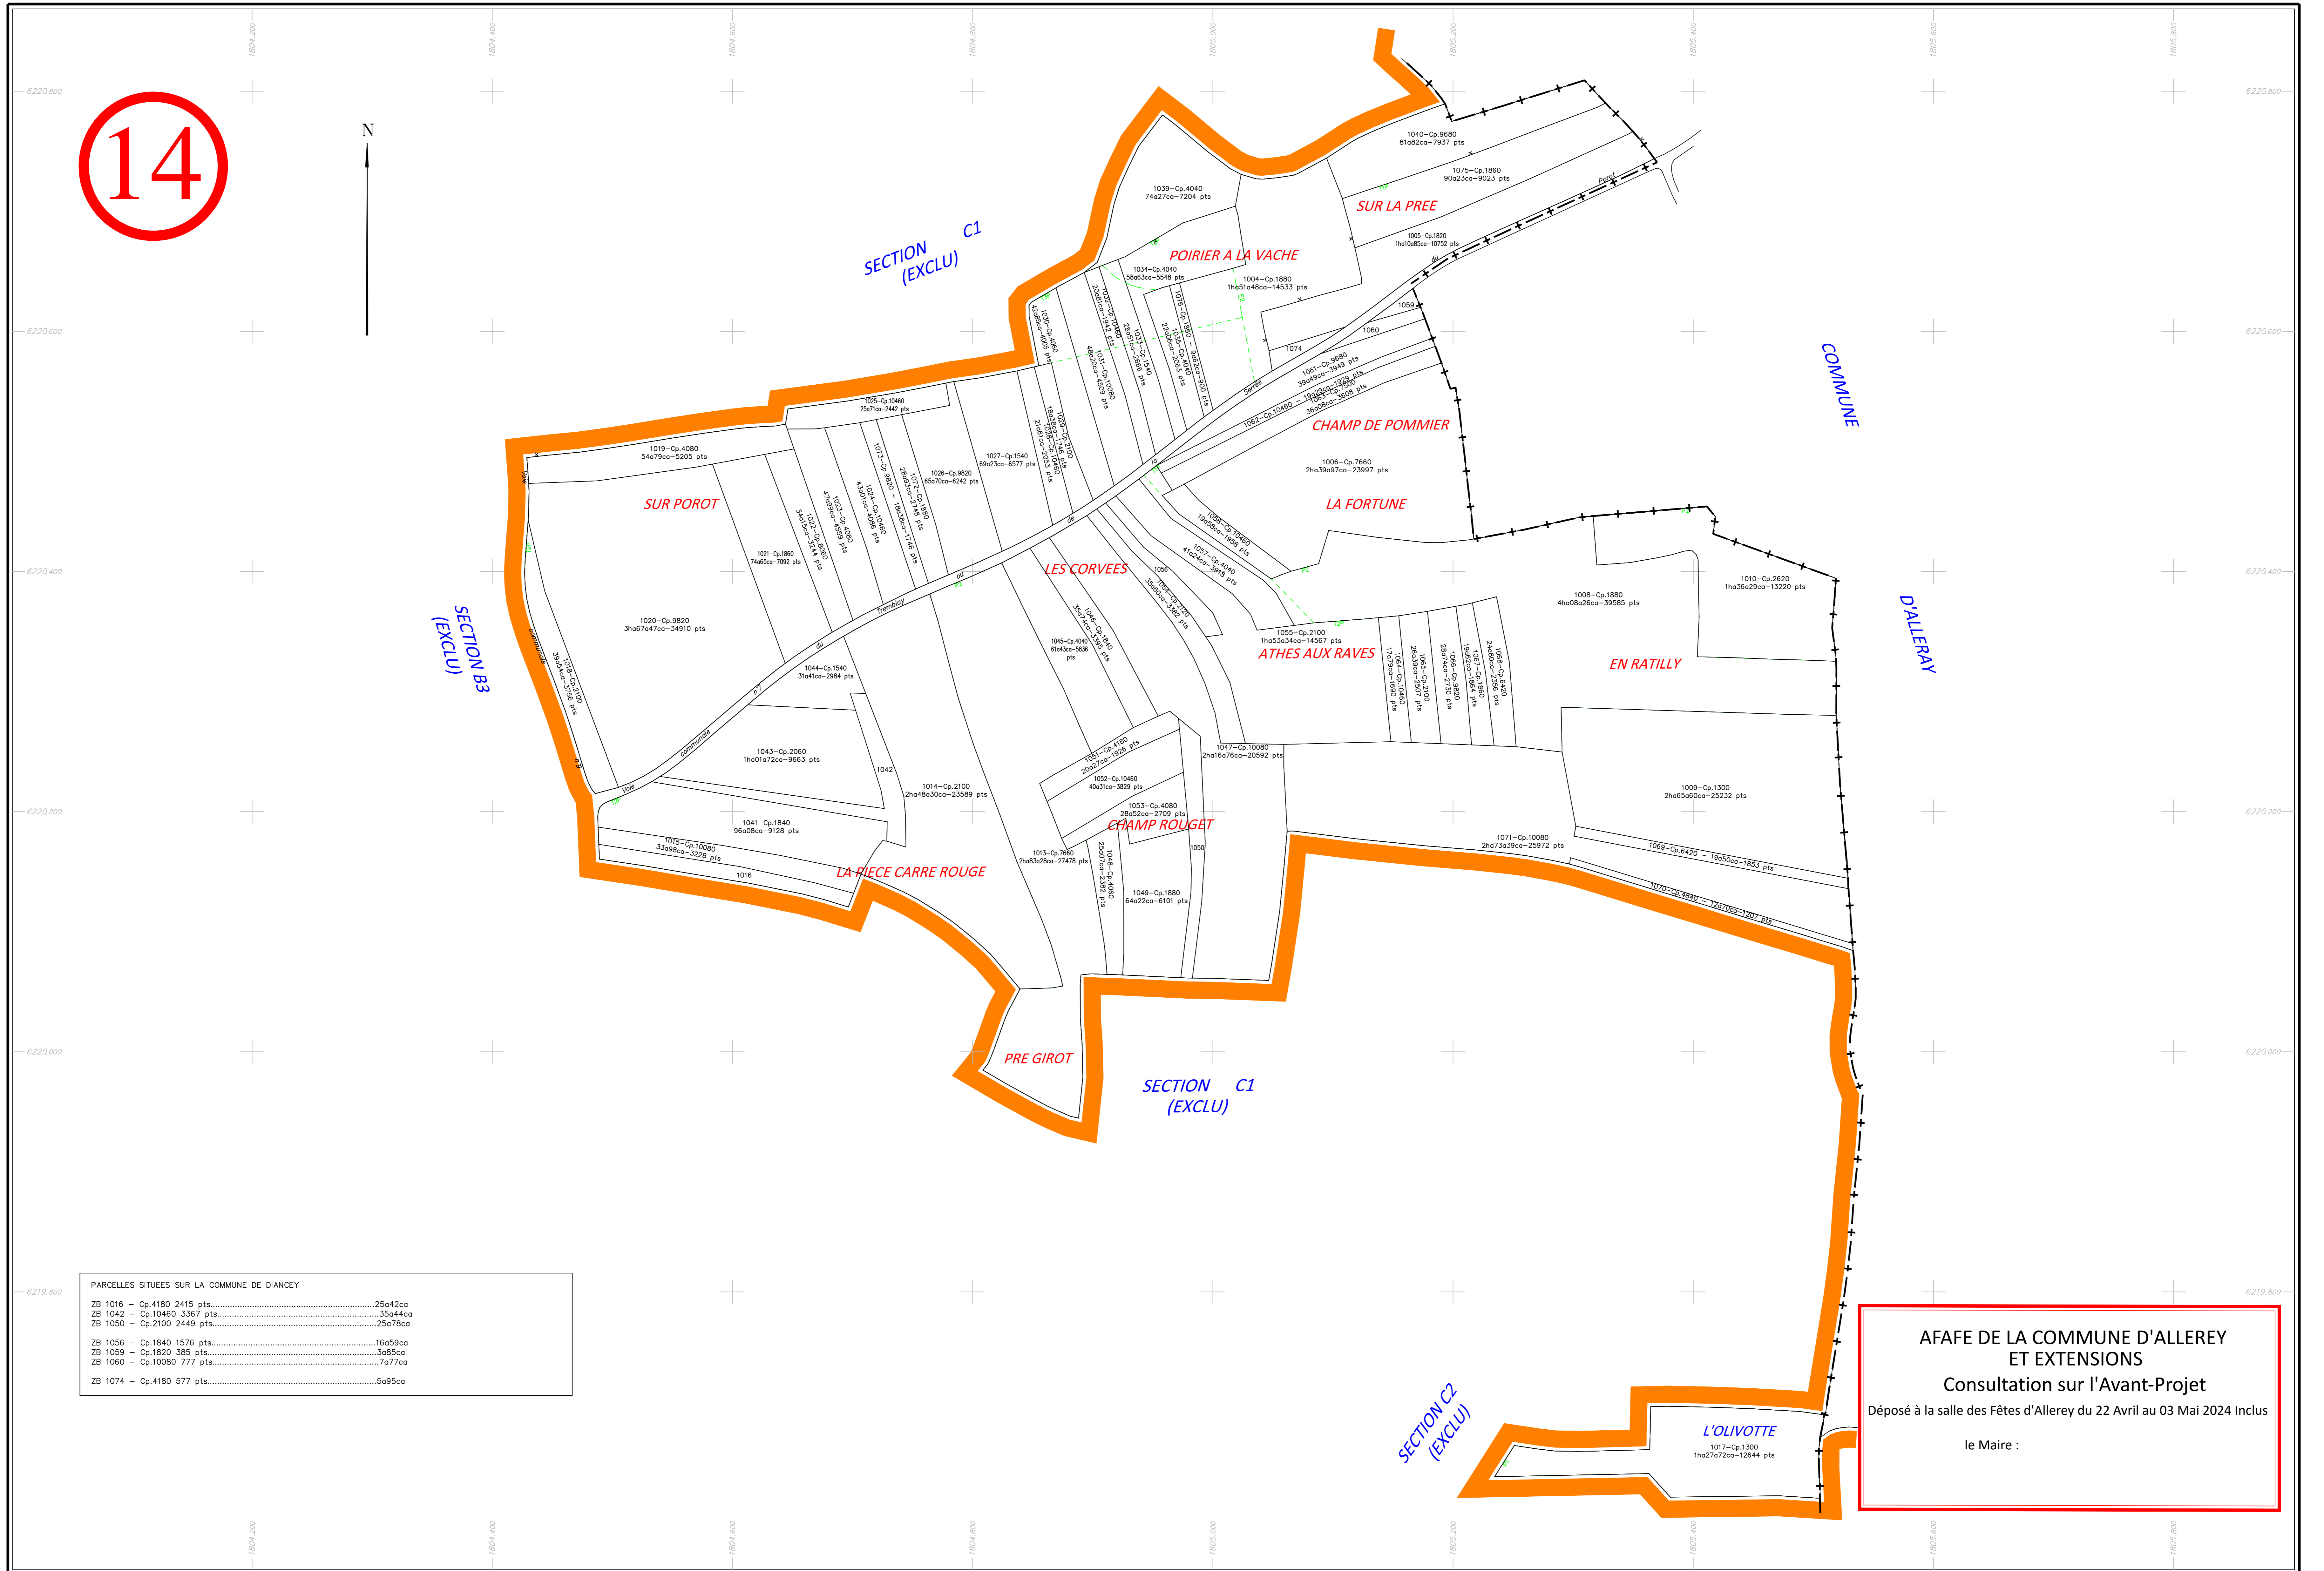

14

PARCELLES SITUÉES SUR LA COMMUNE DE DIANCEY	
ZB 1016 - Cp.4180 2415 pts.....	25a42ca
ZB 1042 - Cp.10480 3367 pts.....	35a44ca
ZB 1050 - Cp.2100 2449 pts.....	25a78ca
ZB 1056 - Cp.1840 1576 pts.....	16a59ca
ZB 1059 - Cp.1820 385 pts.....	3a85ca
ZB 1060 - Cp.10080 777 pts.....	7a77ca
ZB 1074 - Cp.4180 577 pts.....	5a95ca

**AFAFE DE LA COMMUNE D'ALLEREY
ET EXTENSIONS**
Consultation sur l'Avant-Projet
Déposé à la salle des Fêtes d'Allerey du 22 Avril au 03 Mai 2024 Inklus
le Maire :