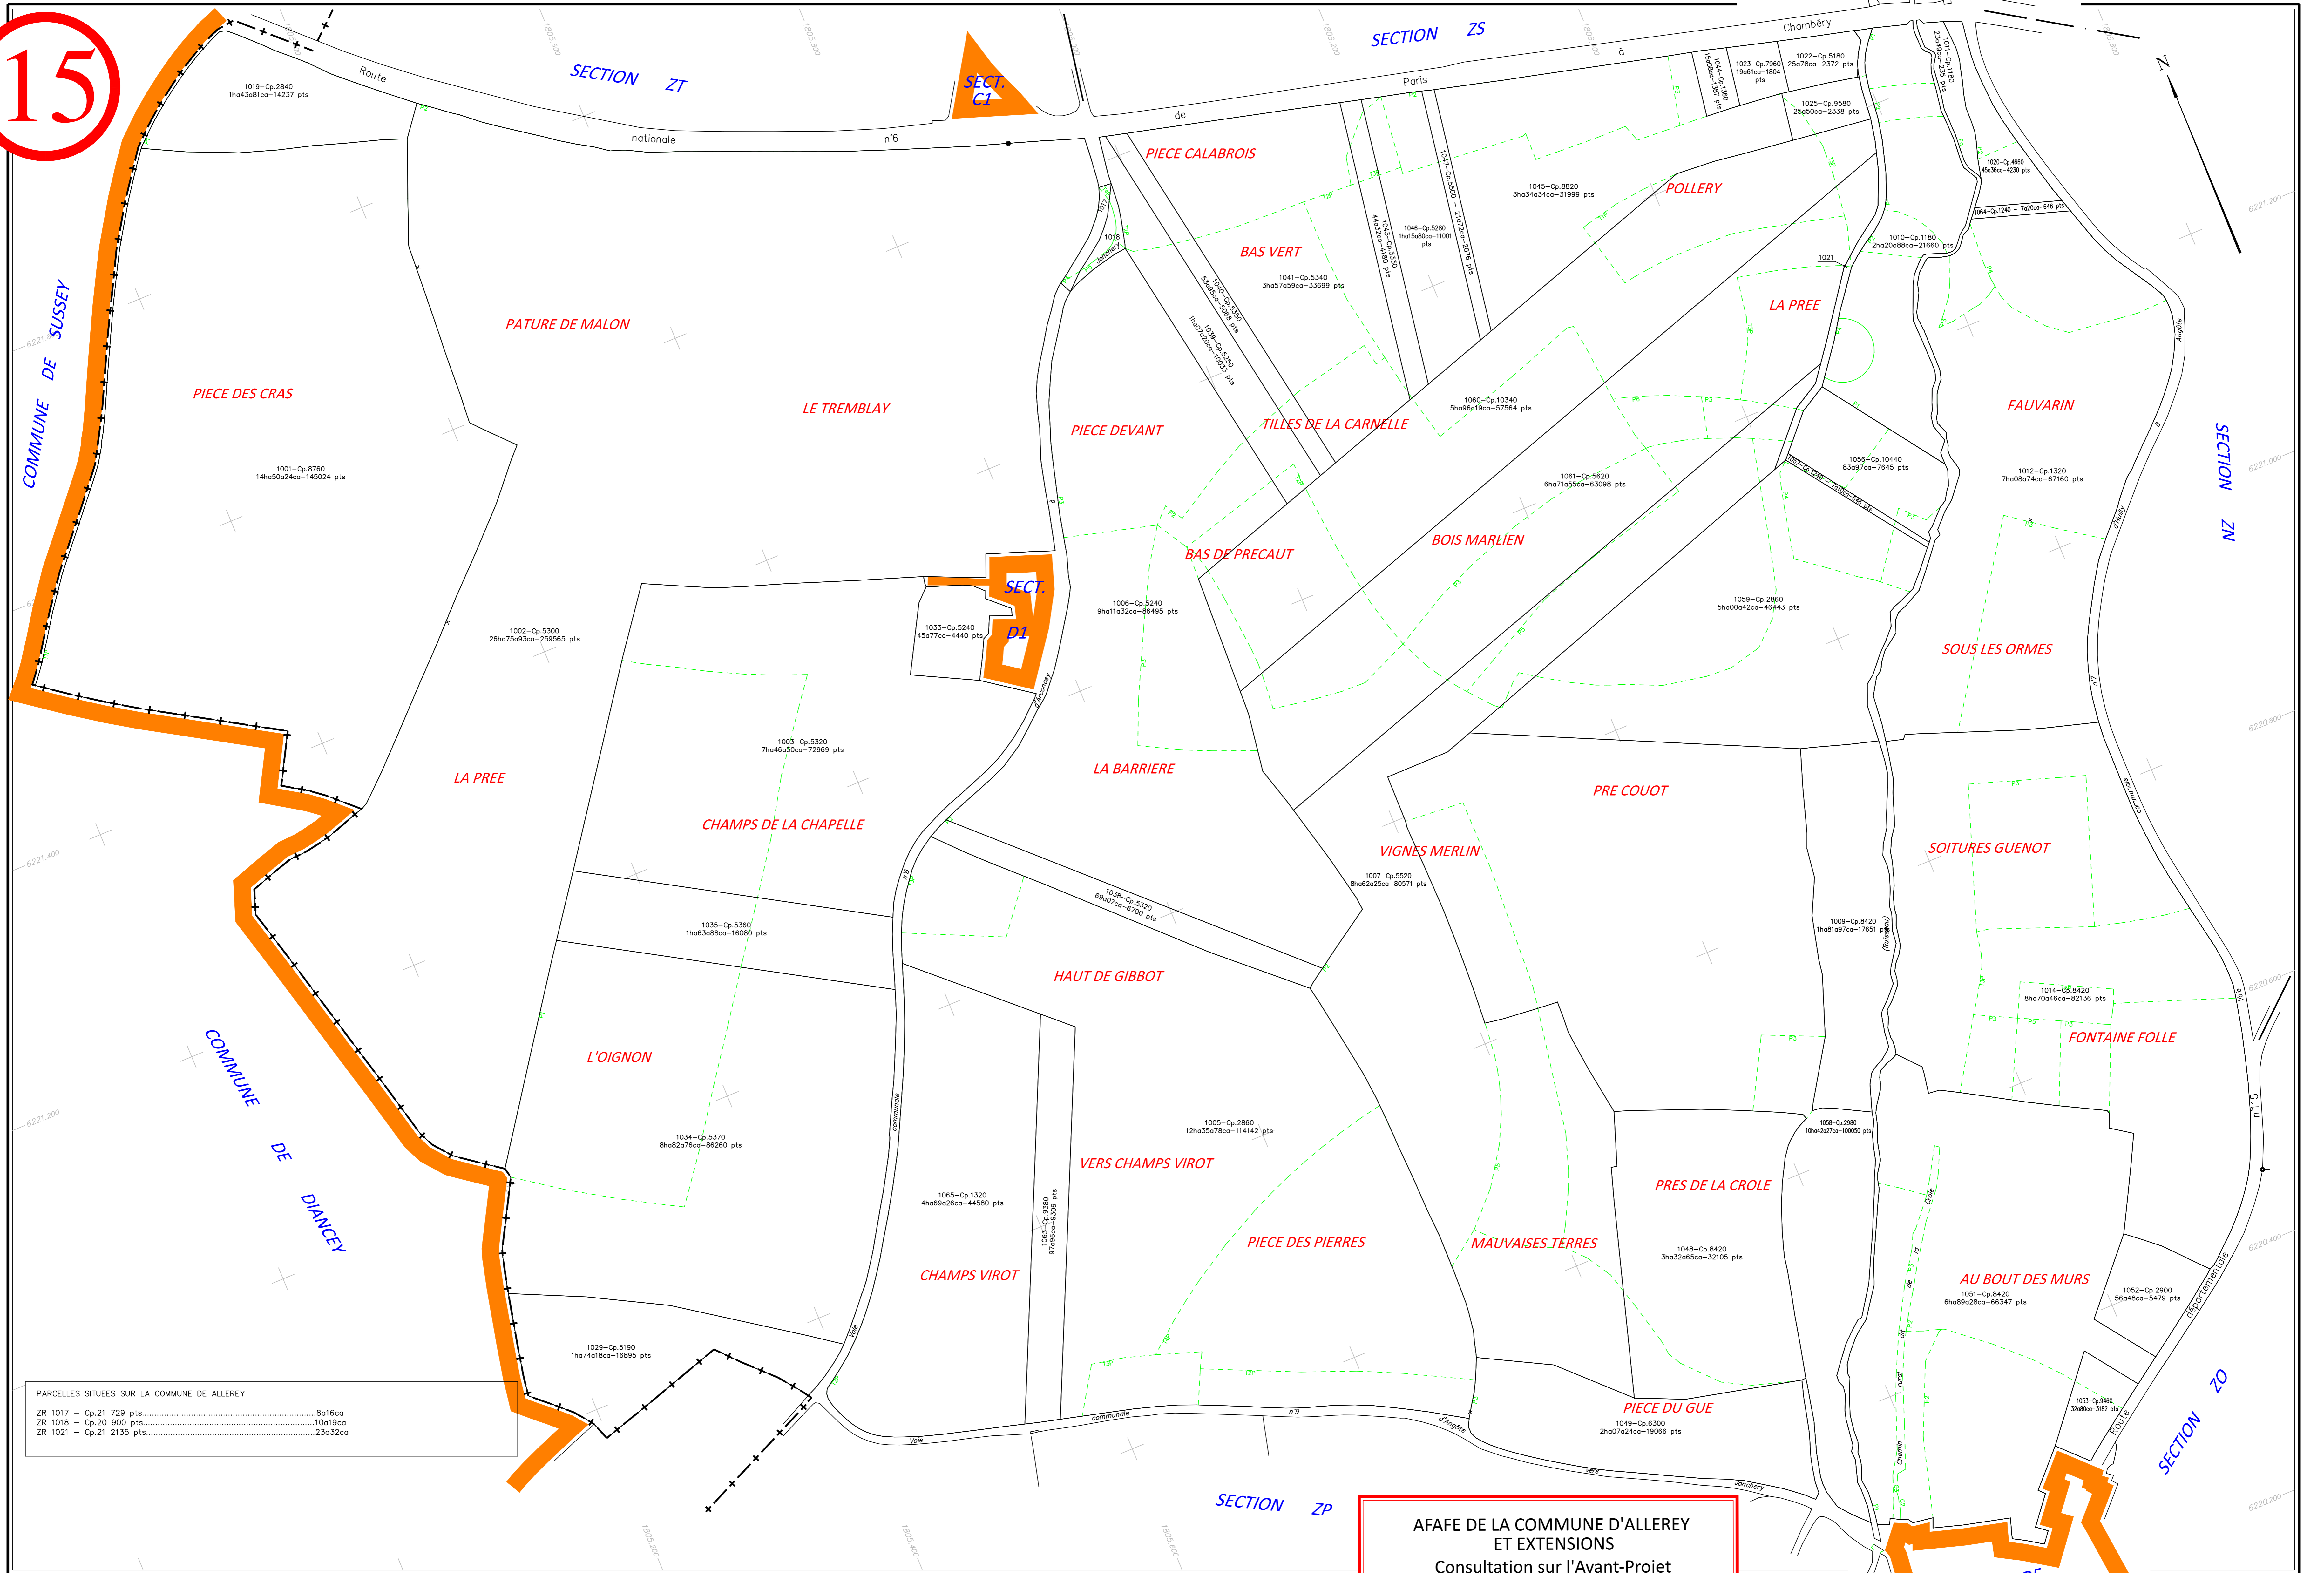

ALLEREY (Côte-d'Or)

Section ZR

15

PARCELLES SITUÉES SUR LA COMMUNE DE ALLEREY

ZR 1017 - Cp.21 729 pts.....	8a16ca
ZR 1018 - Cp.20 900 pts.....	10a19ca
ZR 1021 - Cp.21 2135 pts.....	23a32ca

**AFAFE DE LA COMMUNE D'ALLEREY
ET EXTENSIONS**
Consultation sur l'Avant-Projet
Déposé à la salle des Fêtes d'Allerey du 22 Avril au 03 Mai 2024 Inclus
le Maire :

SECTION D5
(EXCLU)